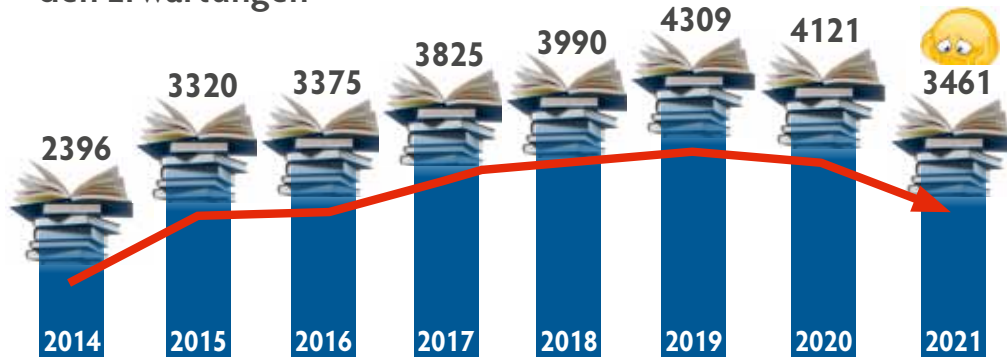

JAHRESBERICHT 2021

GEMEINDEBÜCHEREI MÜHLHAUSEN

IM PFARRHEIM | GEIBENSTETTENER STR. 17 | TELEFON 0 94 44 / 69 19 188

E-MAIL buecherei_muehlhausen@outlook.de

ÖFFNUNGSZEITEN:

MONTAG 15.30 BIS 18.00 UHR
DONNERSTAG 18.00 BIS 19.30 UHR

www.mein-muehlhausen.bayern/schlagworte/pfarrei

Die Gemeindebücherei leidet unter den Einschränkungen durch Corona

Mit **3461** Entleihungen lag die Ausleihzahl weit unter den Erwartungen

Vom 1. Dezember 2020 bis 24. Januar 2021 ruhte der Betrieb gänzlich. Ab 25. Januar durfte ein Abholservice dringende Leserwünsche erfüllen. Erst ab 8. März gab es wieder reguläre Öffnungszeiten.

Maskenpflicht, zeitweise Beschränkung der Besucherzahlen und Einhalten eines Hygienekonzepts bestimmen seither die Besuche in der Bücherei. In der Folge gingen die Zahlen gegenüber dem Vorjahr erneut zurück.

Bücherei 2021 in Zahlen

3 461	Entleihungen (-16%)
1 550	Büchereibesuche (-14%)
113	aktive Leser, darunter 47 Kinder
16	Neuanmeldungen
175	Öffnungsstunden

Die Bücherei ist jeden Montag von 15.30–18.00 Uhr und jeden Donnerstag von 18.00–19.30 Uhr geöffnet.